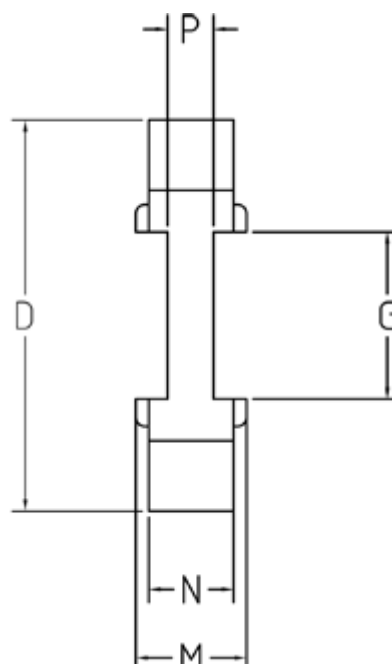

Varenummer: 333503802  
Beskrivelse: Element Klonex ES38/45  
PU Polyuretan Rød 98 Shore A

## Mål

D = 80  
G = 38  
M = 24  
N = 18  
P = 5.6